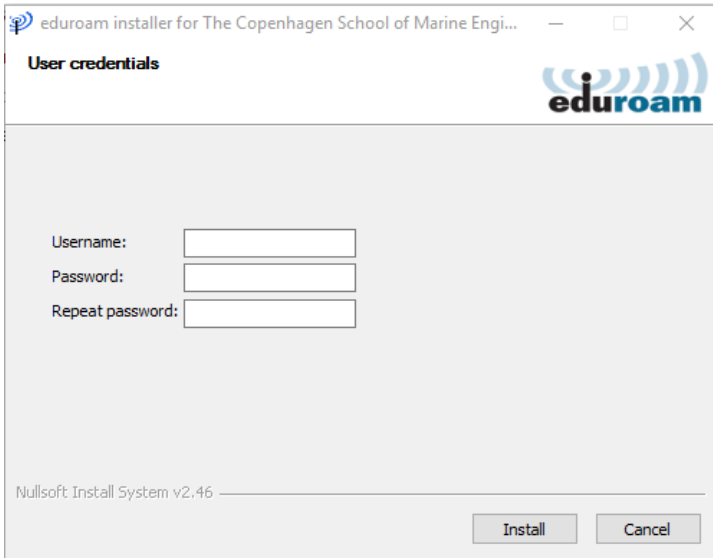

### All platforms

5. Din download starter nu. Kør installationen når programmet er hentet ned

6. Klik **Next** for at starte installationen

7. Vælg **OK**

8. Indtast dit login (din MSK mailadresse) samt password, og vælg **Install**.

Eks.: 012345678@student.msk.dk eller abc@msk.dk

9. Vælg **Finish** for at afslutte installationen

10. Du har nu adgang til Eduroam wifi på Maskinmesterskolen samt alle andre skoler/institutioner der udbyder Eduroam.