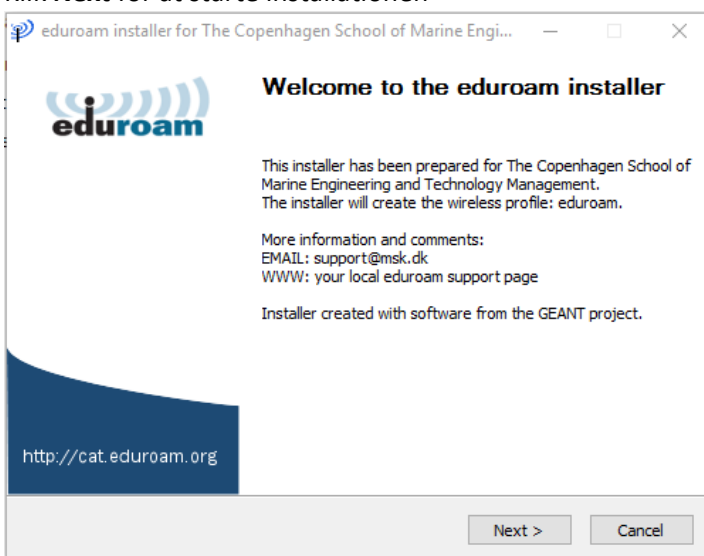

6. Klik **Next** for at starte installationen