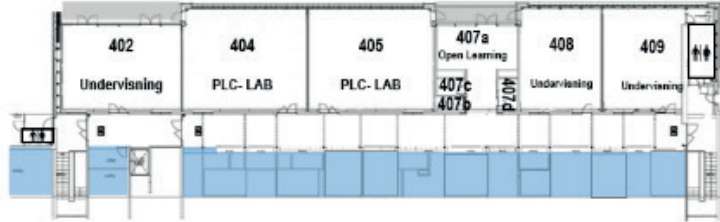

Maskinmesterskolen København

1. SAL

- 214 – Mødelokale Royal Artic
- 231 – Center for Anvendt Køleteknik
- 236a – Mødelokale Hafnia Tankers
- 241 – Mødelokale Norden
- 246b – Mødelokale Torm
- 247b – Mødelokale Nordic tankers
- 250b – Mødelokale DFDS
- 264 – Studieforeningen
- 267 – Kursus & Selvstudiepladser.
- 407a,b,c,d - Selvstudiepladser.

Udenders
Depot/Lager/mm.

STUEN

UNDERETAGEN